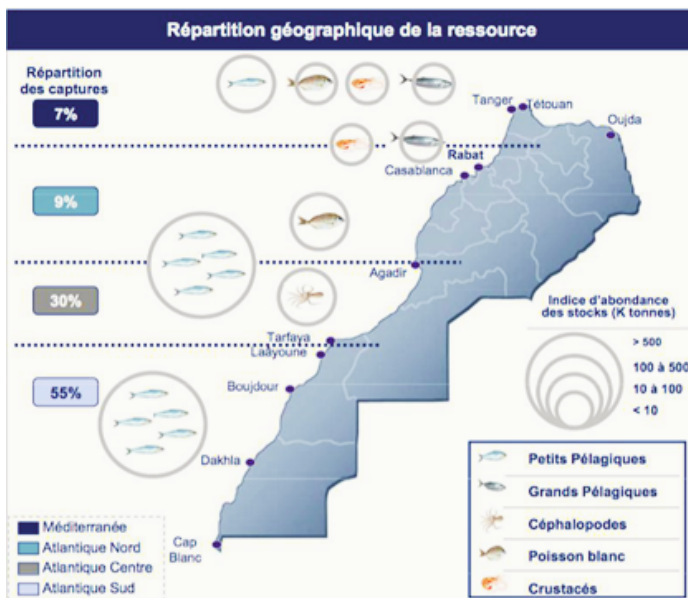

المركز الجهوي للاستثمار
Centre Régional d'Investissement
الرياض - سلا - القنيطرة
Rabat-Salé-Kénitra
٩٩٥٥٤ - ٥١٥ - ٤١٤٤٩٥

INDUSTRIE MANUFACTURIÈRE

TRANSFORMATION DU BOIS DES BATEAUX DE PÊCHE ARTISANALE

Concept

Unité de menuiserie de bois destinée à la fabrication et la réparation des bateaux de pêche artisanale.

Agrégats du projet

Petit et Moyen Projet

- **Montant d'investissement :**
6 MMAD – 10 MMAD
- **Nombre d'emplois :**
30-50 directs
- **Superficie nécessaire :**
1000m² - 1500m²
- **TRI :** 24% - 26%
- **Marge Brut :** 30% - 35%
- **Délai ROI :** 1an
- **EBE :** 15% - 20%